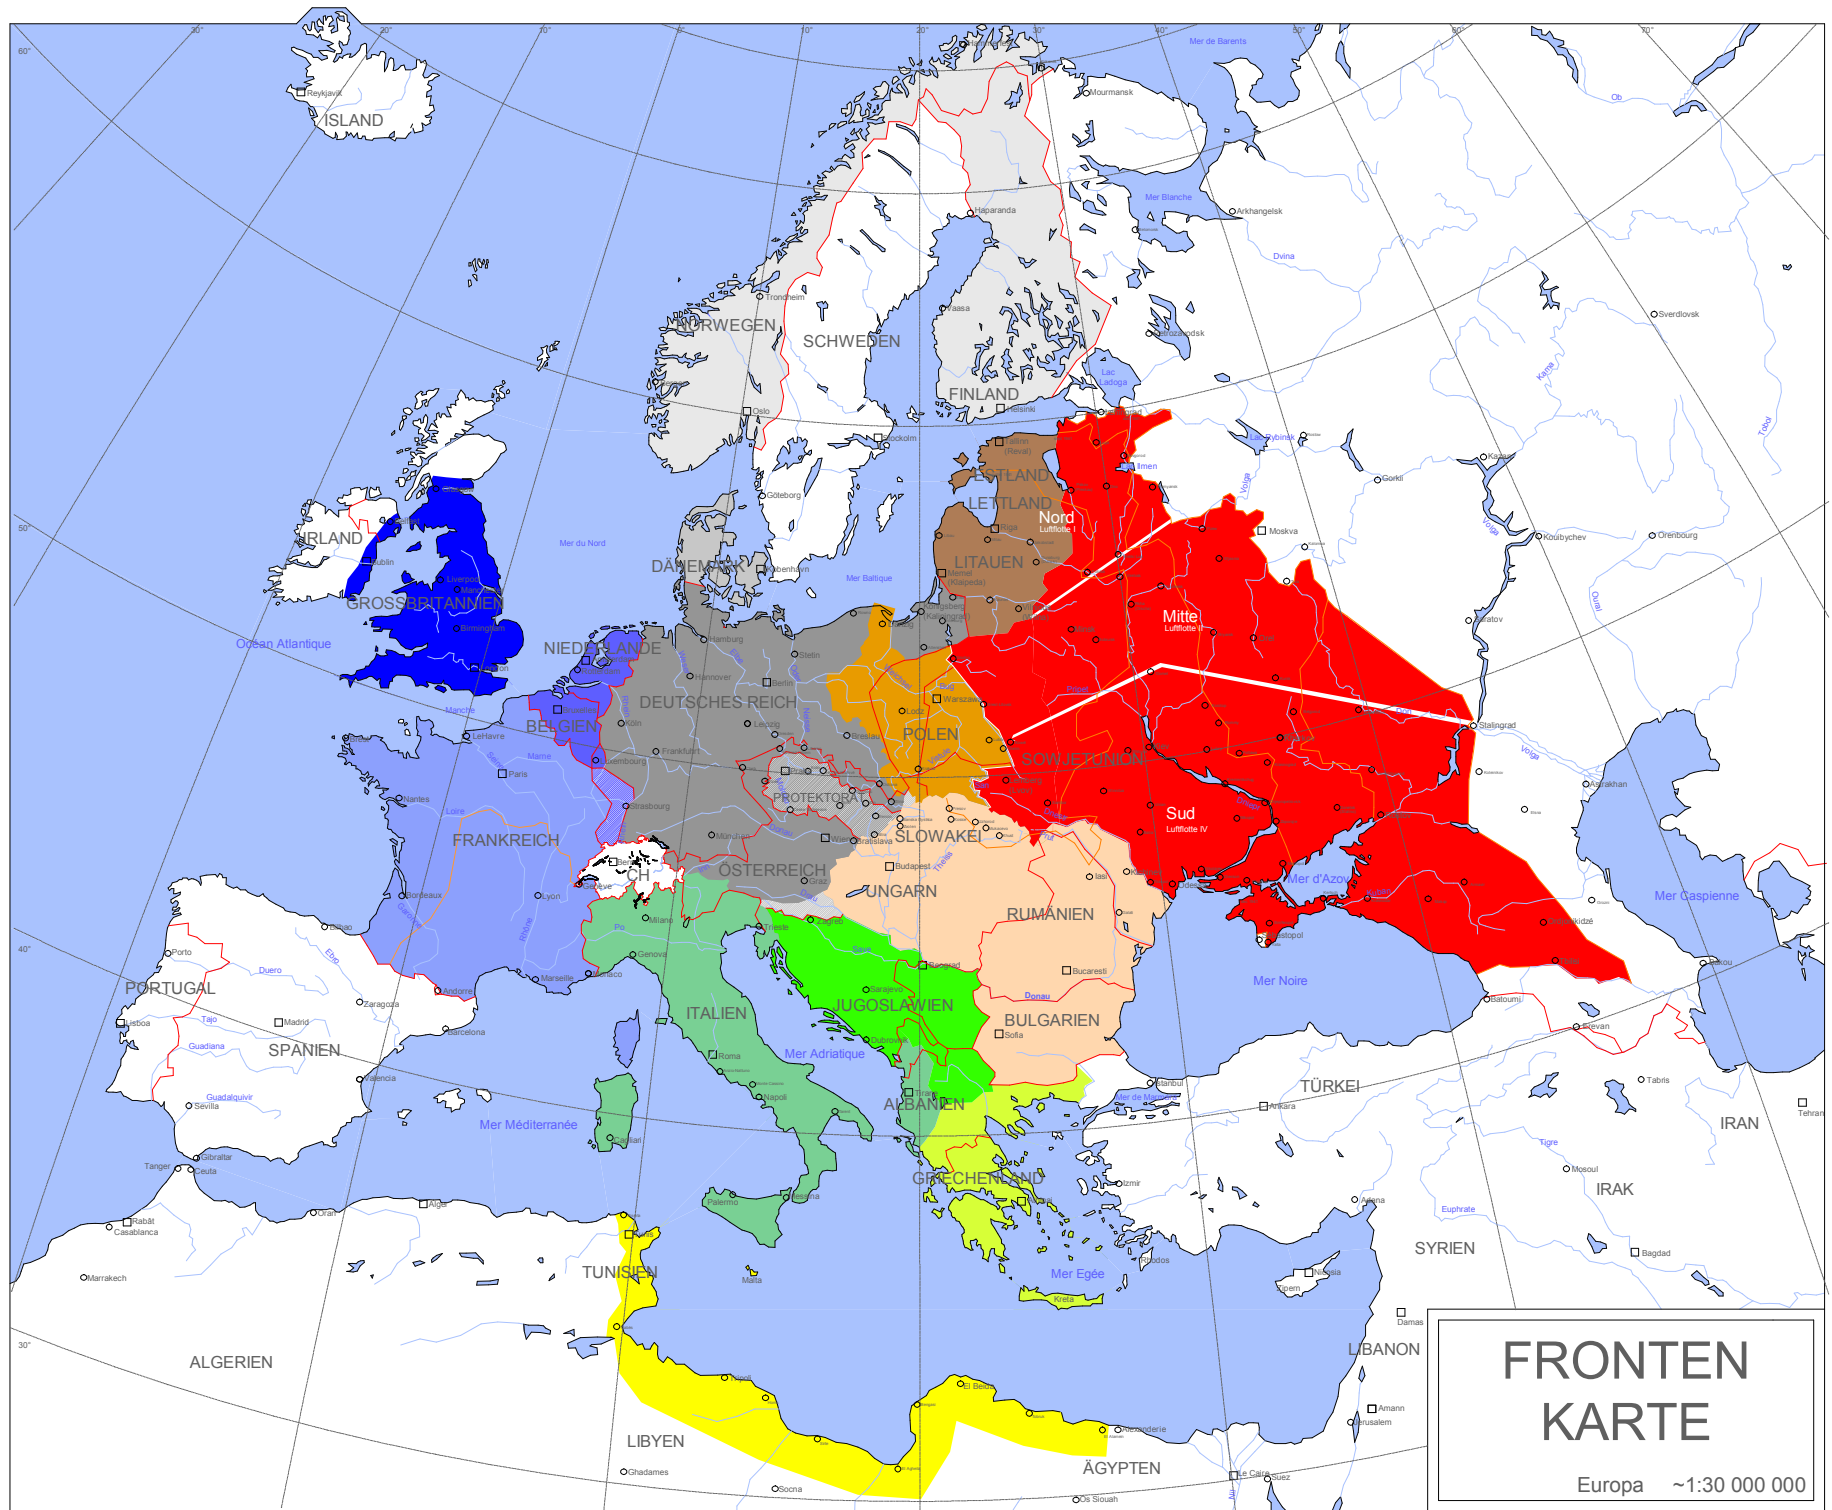

DEUTSCHES REICH, 1.9.1939

- Deutsches Reich
- Protectorat Böhmen und Mähren

OST FRONT

- Polen (III. Reich 10.1939)
- Litauen, Lettland, Estland
- UdSSR
- Slowakei
- Ungarn
- Rumänien
- Bulgarien

WEST FRONT

- Gross-Britannien
- Belgien
- Niederlande
- Luxemburg
- Frankreich

SÜD FRONT

- Italien
- Albanien
- Jugoslawien
- Griechenland
- Malta
- Kreta
- Libyen
- Ägypten
- Tunesien

NORD FRONT

- Dänemark
- Norwegen
- Finland

FRONTEN
KARTE
Europa ~1:30 000 000